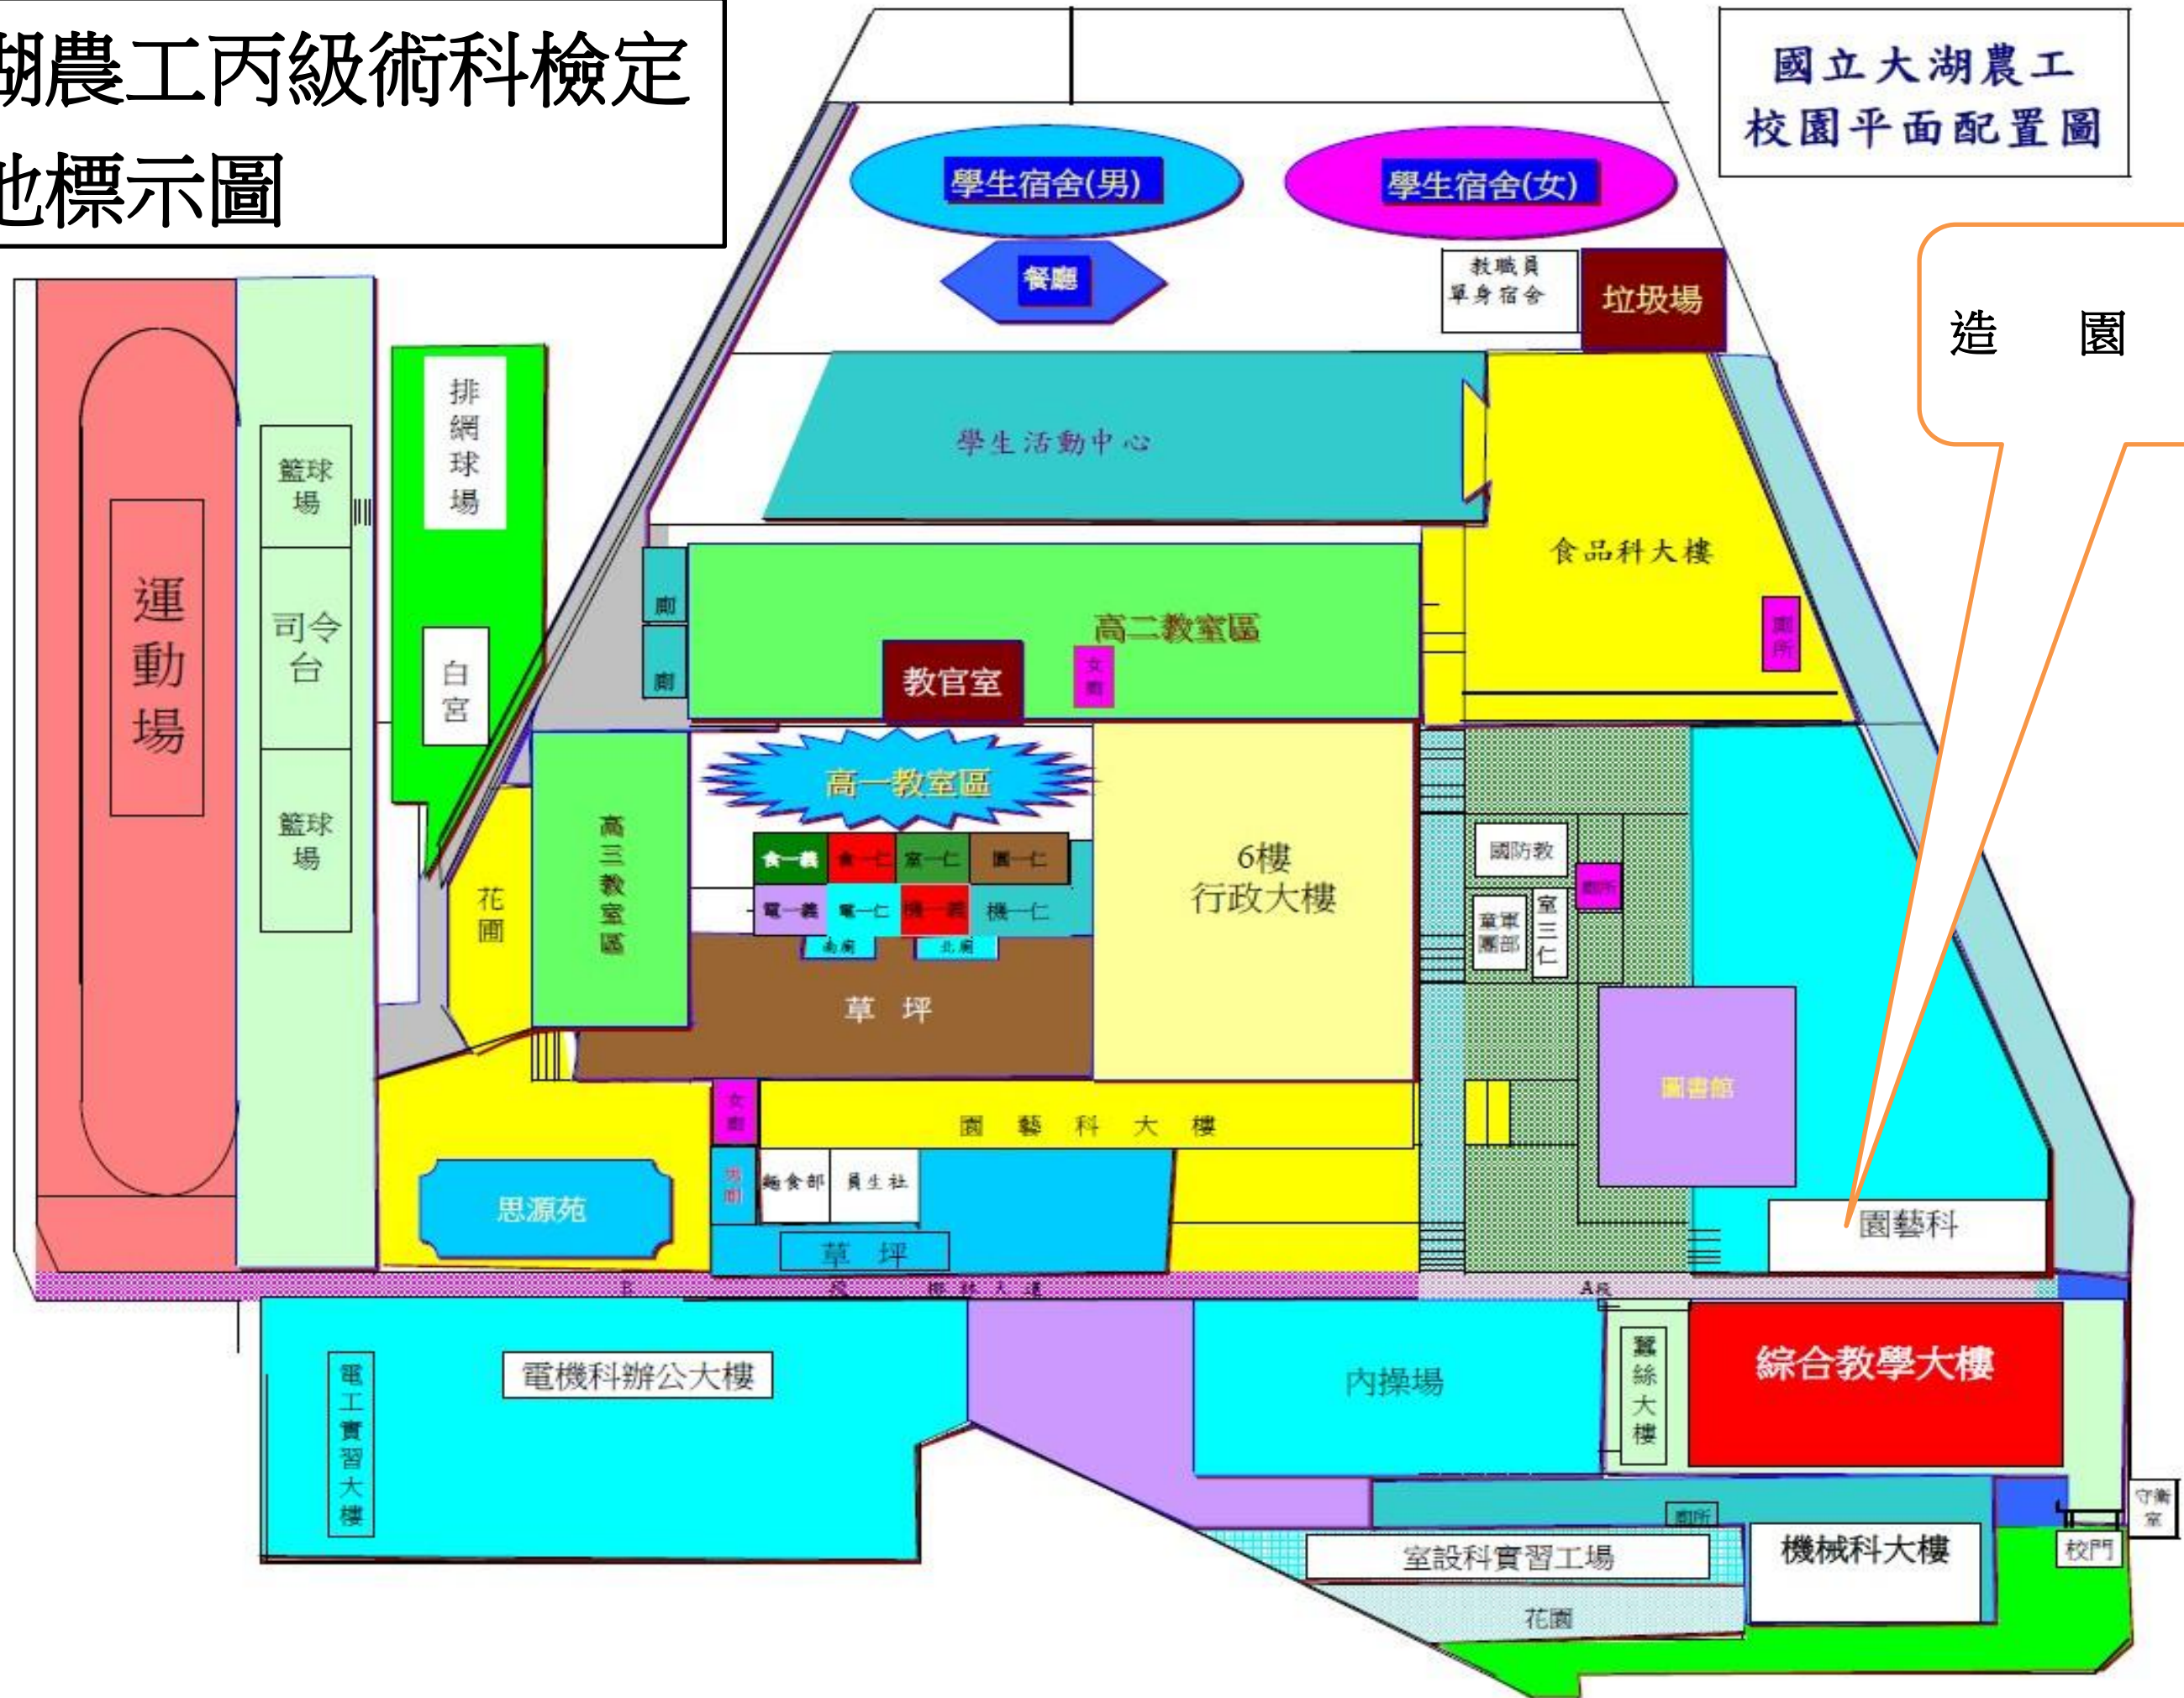

大湖農工丙級術科檢定 場地標示圖

國立大湖農工
校園平面配置圖

造園景觀