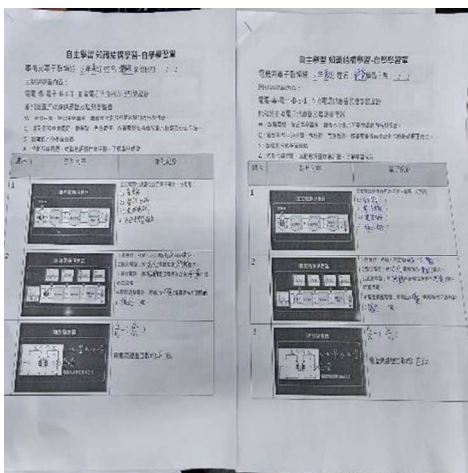

國立大湖高級農工職業學校前導計畫

部定實習科目 使用因材網影片教學之成果分享簡報

科別 科目：電機科 智慧居家監控實習

章 節：直流電源供應器及理想變壓器

國立大湖高級農工職業學校前導計畫

部定實習科目 智慧居家監控實習 使用因材網影片教學

國立大湖高級農工職業學校前導計畫

教師使用平板電腦上課

國立大湖高級農工職業學校前導計畫

學生使用平板電腦學習、學習單

國立大湖高級農工職業學校前導計畫

學生使用平板電腦學習、學習單