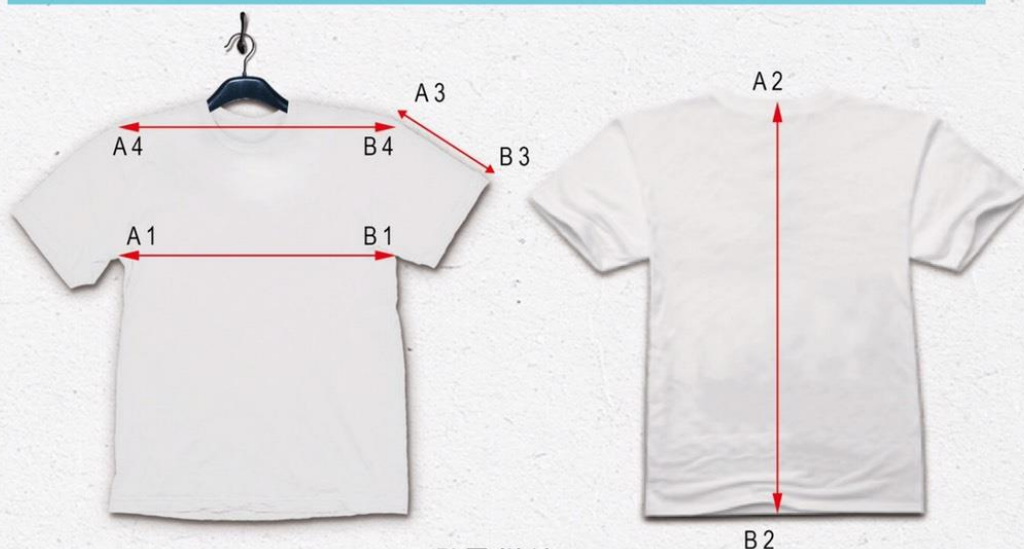

- I. 7/1 退還 1000 元。
- II. 7/2 退還 500 元。
- III. 7/3 不退費。
- IV. 7/4 不退費。

本營隊會以安全為第一考量，課程作為第二考量，若有跳過的課程與實習課會盡力彌補。

★營服尺寸對照表

chic CHIC DESIGN CO. LTD
齊可有限公司

www.chictw.com.tw

衣服尺寸表

尺寸	肩寬 (cm)	袖長 (cm)	衣長 (cm)	胸寬 (cm)
S S	36	16	61	39
S	39	17	65	43
M	43	20	68	48
L	48	21	73	53
X L	49	23	77	56
2 L	53	24	80	60
3 L	55	25	80	65
4 L	59	27	83	70
5 L	60	28	85	73
6 L	62	29	88	76

測量辦法

胸寬距離 = A 1 到 B 1 距離
 衣長距離 = A 2 到 B 2 距離
 袖長距離 = A 3 到 B 3 距離
 肩寬距離 = A 4 到 B 4 距離

因每人測量方式及材質彈性不同，可能會有些微落差，正負2cm皆屬正常範圍內。

● 建議比照平日衣著大小，再對照尺寸表決定適合尺寸。

★聯絡方式

執行長	胡夢珊	0988-666-738	}	營隊相關資訊
執行秘書	張同學	0903-042-015		
	郭同學	0966-339-267		
宣召長	姚同學	0908-383-357		報名相關資訊