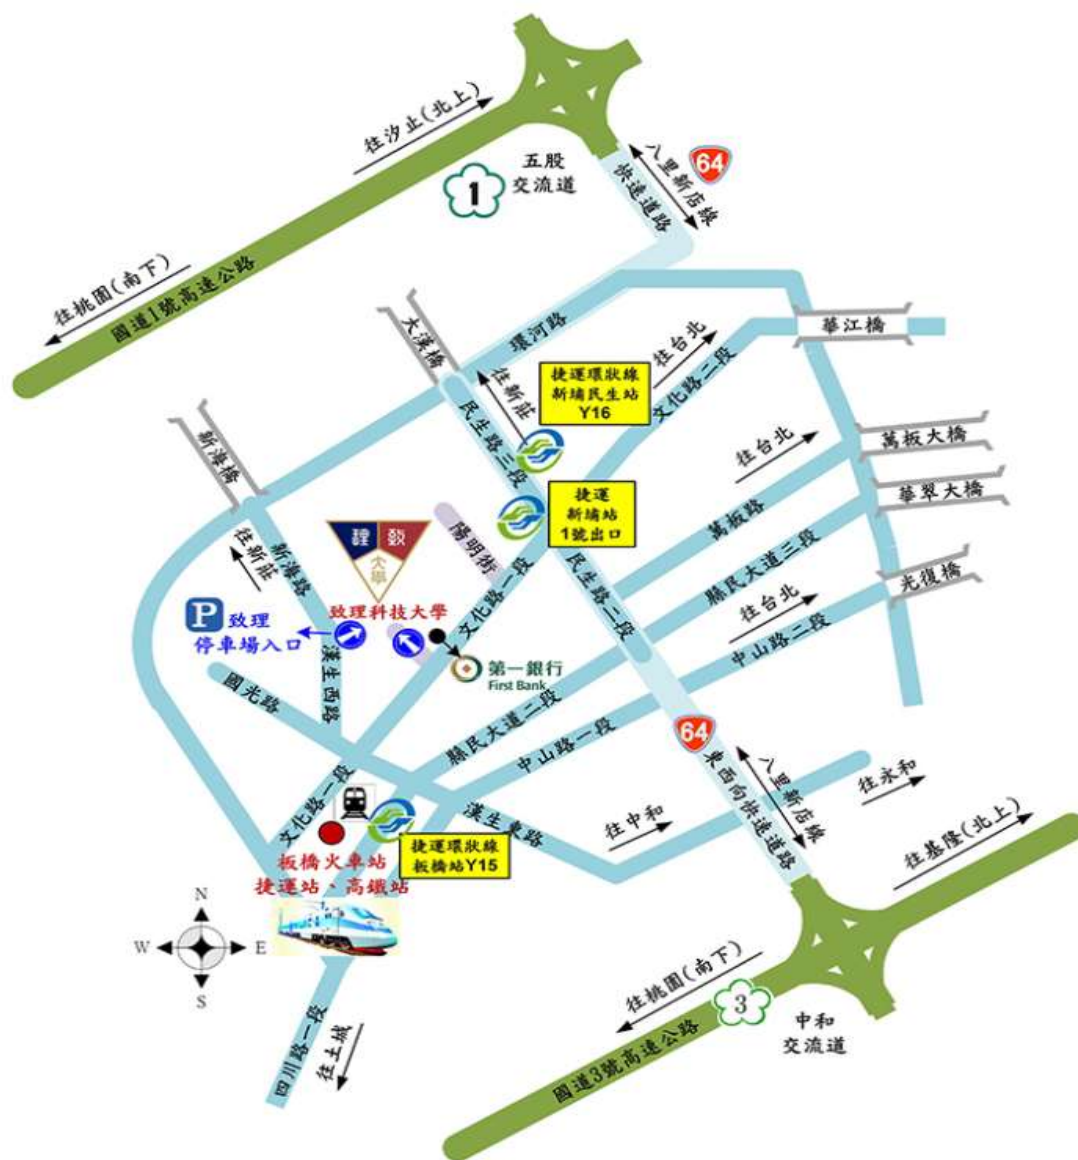

<https://forms.gle/7PmduUPLMb9rRbWE8>

三、本研習會參加名額以 40 名為限，即日起至 112 年 11 月 24 日（五）止，依報名順序額滿為止。恕不接受現場報名方式。

四、完成報名之資料，將於 12 月 1 日（五）整理完畢，並公佈於本會社群網站上，請自行上網查詢。

<https://www.facebook.com/CLUTSP>

壹拾參、活動聯絡人：

致理科技大學學生議會議長丁偉瀚 0978-991-817

致理科技大學課指組何奕勳老師 0975-419-118

E-mail：citsa112@gm.chihlee.edu.tw

壹拾肆、交通路線：(如下圖所示)

◎致理科技大學地址：220305 新北市板橋區文化路 1 段 313 號

本校校區周邊劃設汽、機車停車位少，且校內汽、機車停車位有限，無法提供停車需求，請搭乘大眾運輸交通工具來校！

◎交通資訊說明：

**搭乘捷運板南線：**

請至新埔站下車，往 1 號出口，沿文化路 1 段直走至第一銀行後右轉，即可到達（步行約 5 分鐘）。

**搭乘捷運新北環狀線：**

請至新埔民生站(Y16)下車，沿民生路 3 段直行，右轉步行文化路 1 段，即可到達（步行約 6 分鐘）。

請至板橋站(Y15)下車，沿新站路直行，右轉步行文化路 1 段，即可到達（步行約 10 分鐘）。

**搭乘公車者：**

有 99、245、264、310、656、657、701、702、806、813、910、920、1070、藍 33、藍 35... 等，或至大眾運輸轉乘查詢網站