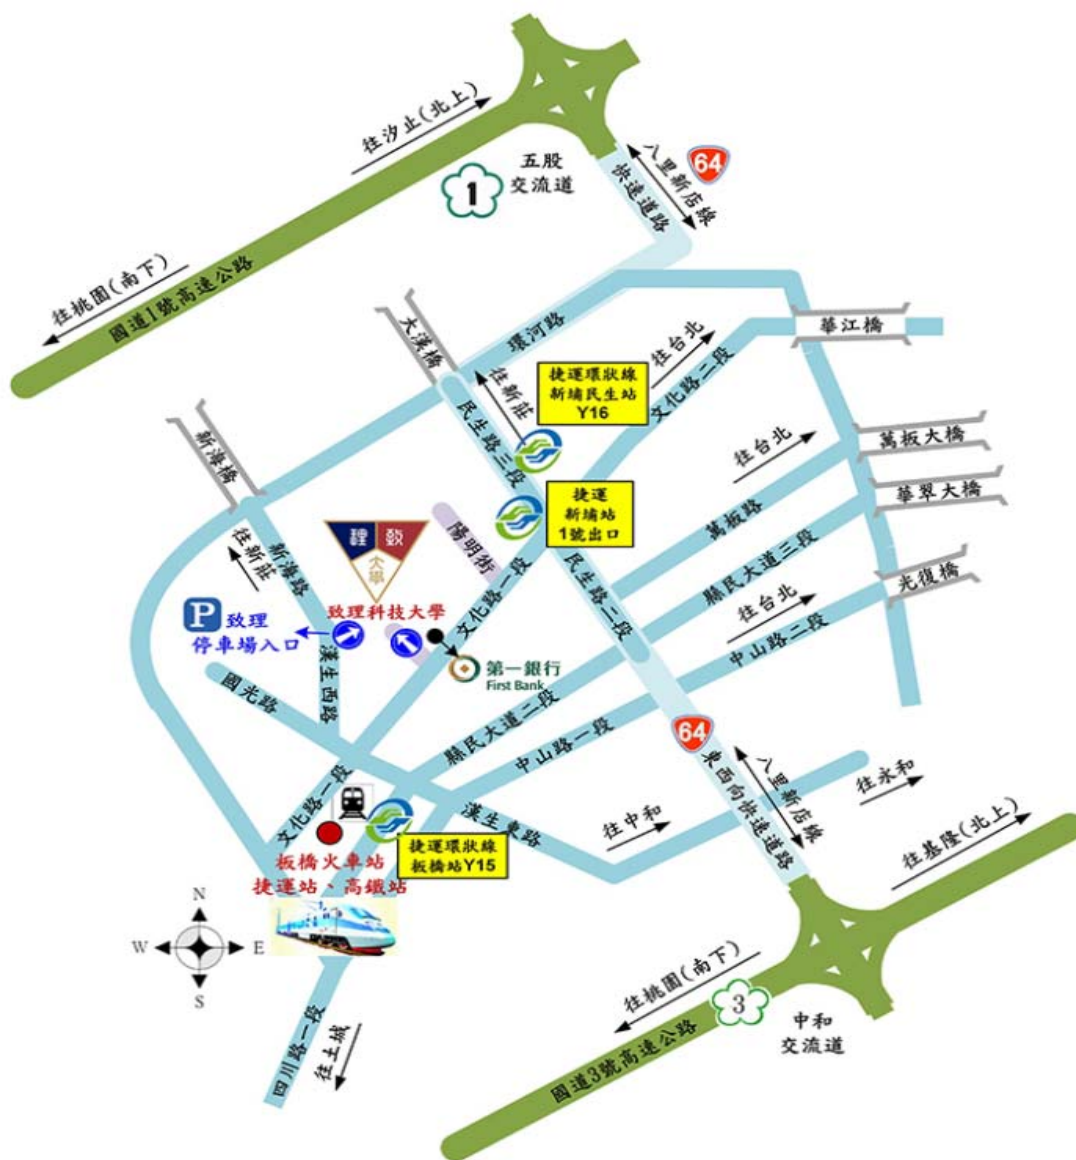

壹拾參、活動聯絡人：

致理科技大學學生議會議長紀翔升 0908-038-397

致理科技大學課指組何奕勳老師 0975-419-118

E-mail：citsa112@gm.chihlee.edu.tw

壹拾肆、交通路線：(如下圖所示)

◎致理科技大學地址：220305 新北市板橋區文化路 1 段 313 號

本校校區周邊劃設汽、機車停車位少，且校內汽、機車停車位有限，無法提供停車需求，請搭乘大眾運輸交通工具來校！

◎交通資訊說明：

**搭乘捷運板南線：**

請至新埔站下車，往 1 號出口，沿文化路 1 段直走至第一銀行後右轉，即可到達（步行約 5 分鐘）。

**搭乘捷運新北環狀線：**

請至新埔民生站(Y16)下車，沿民生路 3 段直行，右轉步行文化路 1 段，即可到達（步行約 6 分鐘）。

請至板橋站(Y15)下車，沿新站路直行，右轉步行文化路 1 段，即可到達（步行約 10 分鐘）。

**搭乘公車者：**

有 99、245、264、310、656、657、701、702、806、813、910、920、1070、藍 33、藍 35... 等，或至大眾運輸轉乘查詢網站

### 搭乘火車（高鐵）：

請至板橋站下車，由前站北 2 門出口右轉步行文化路 1 段，即可到達（步行約 10 分鐘）。