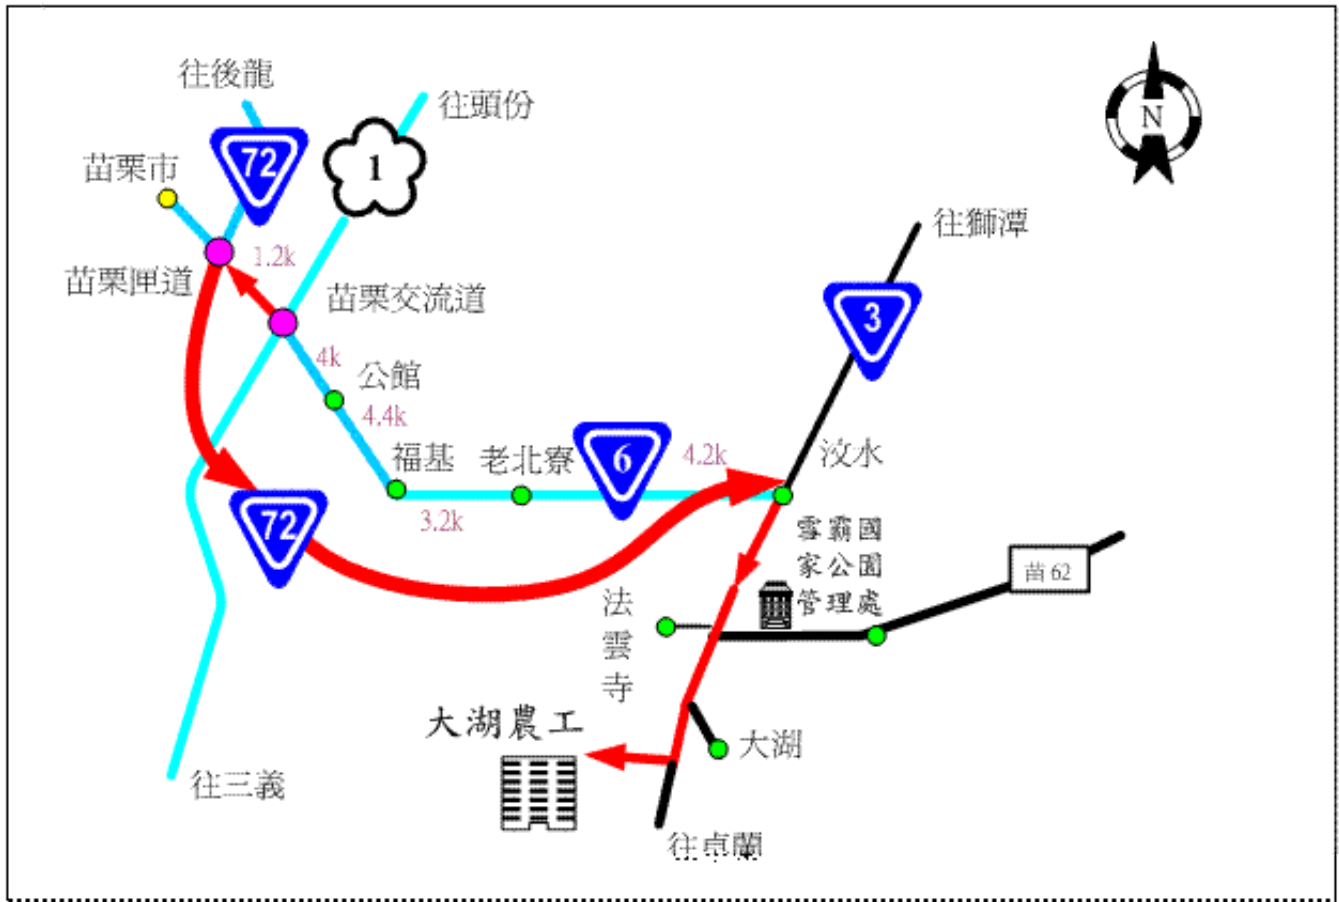

國立大湖農工 交通路線圖

交通路線圖道路規劃：

自行開車：

國道中山高速公路下 苗栗/公館 交流道

→ (台6線) 往苗栗方向約1K

→ 左轉上台72線東西向快速路(往大湖汶水)

→ 至終點汶水

→ 右轉接台3線 500公尺於127.6K路口(雪霸國家公園管理處)

→ 直行台3線 約3K即達 國立大湖農工。

搭乘新竹客運(苗栗—大湖 或 苗栗—卓蘭)：

苗栗市 北苗(火車站) → 南苗 → 公館 → 福基 → 汶水 → 大湖。

由 大湖客運站 步行到 本校 僅需 5分鐘。

(註：本校學生平日上下課搭乘新竹客運各線學生專車直達學校上下車。)